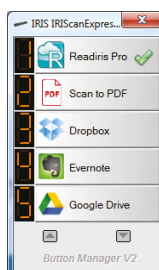

Especificaciones	
Sensor de imagen	CIS
Resolución de escaneado	Hasta 600 ppp
USB	2.0
Consumo eléctrico	< 2,5 W
Área de cobertura	216 x 813 mm (8,5 x 32 pulgadas)
Velocidad de escaneado	Simplex : 8 segundos por página @ 300 dpi (en blanco y negro o color) Duplex 5 segundos por página @ 300 dpi (en blanco y negro o en color) / IPM 12 seg
Grosor del papel	60-120 g/m2 (16-32 libras)
Controladores del escáner	Twain, WIA
Método de escaneado	Dúplex

En el sitio web www.irislink.com/certificates se puede consultar la información oficial sobre las homologaciones de nuestros productos.

Requisitos mínimos del ordenador

Windows®

- Procesador Pentium® 4 o equivalente
- Microsoft Windows® 10, 8, 7
- Memoria RAM: 2 GB
- Espacio libre en el disco: 350 MB
- Puerto USB