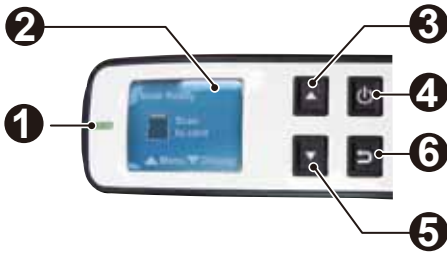

Fácil de usar

El escáner incluye un claro display LCD en color, que muestra previamente las imágenes, la configuración del escáner y mensajes de advertencia.

Encienda el escáner, presione el botón de escaneo y mueva el escáner a través de una página, una pared, o una caja y pulse de nuevo el botón para detener la exploración. Su análisis se ha completado.

Iniciar la exploración al instante con la base de alimentación.

Cuando el escáner está conectado a la base de alimentación, el Avison MiWand 2 PRO le permite comenzar a "analizar al instante" tan pronto como una página se introduce en la ranura de alimentación. La exploración se iniciará automáticamente y se guarda la imagen en una tarjeta de memoria con un modo de imagen y resolución predefinidos. Además, toda la unidad le permite explorar el papel hasta tamaño legal (216 x 355 mm o 8,5 x 14").

MiWand 2 PRO

Pantalla a color LCD de 1.8" fácil de usar

1 Luz Indicadora del Sistema	<ul style="list-style-type: none"> Indica los estatus operativos / de advertencia del escáner.
2 Pantalla LCD	<ul style="list-style-type: none"> Muestra las vistas previas de imágenes y los menús de ajuste.
3 Flecha Arriba	<ul style="list-style-type: none"> Entra a la pantalla de Menú desde la pantalla de Scan Ready. Navegue "hacia atrás" a través de imágenes y opciones de menú.
4 Botón de Energía	<ul style="list-style-type: none"> Presione y sostenga por 3 segundos para encender el escáner. Presione para iniciar o finalizar un escaneo. Acepta la selección de opción en las opciones de Menú y Vista Previa. Presione y sostenga por 3 segundos para apagar el escáner.
5 Flecha Abajo	<ul style="list-style-type: none"> Entra al modo de Display desde la pantalla de Screen Ready. Navegue "hacia adelante" a través de imágenes y opciones de menú.
6 Flecha Atrás	<ul style="list-style-type: none"> Regrese a pantallas anteriores o salga del modo Display o de alguna opción del Menú.